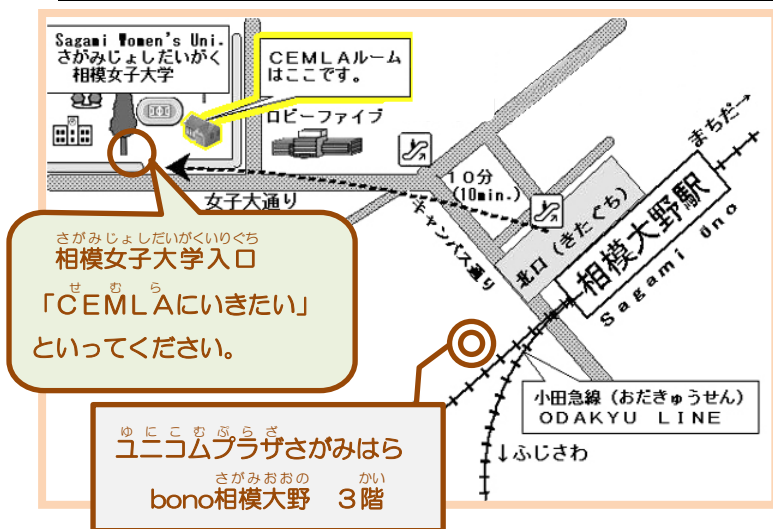

ねん がつ ねん がつ よてい まいしゅうとようび
2024年4月～2025年3月の予定 毎週土曜日 10:00～12:00

さがみじょしだいがくあかねかん さがみおおの おこな
○は相模女子大学茜館、◎はユニコムプラザさがみはら (bono相模大野) で行います。

ほしよ みてい かくにん
□は場所が未定です。Facebookを確認してください。

つき月	4	5	6	7	8	9	10	11	12	1	2	3
日にち	6 ×	4 ×	1 ○	6 ○	3 ×	7 ○	5 ○	2 ×	7 ○	4 ×	1 □	1 □
	13 ×	11 ○	8 ○	13 ◎	10 ×	14 ○	12 ○	9 ○	14 ○	11 ◎	8 □	8 □
	20 ○	18 ○	15 ○	20 ○	17 ×	21 ○	19 ○	16 ○	21 ○	18 ◎	15 □	15 □
	27 ○	25 ○	22 ○	27 ○	24 ○	28 ○	26 ○	23 ○	28 ×	25 ◎	22 □	22 □
			29 ○		31 ○			30 ○				29 ×