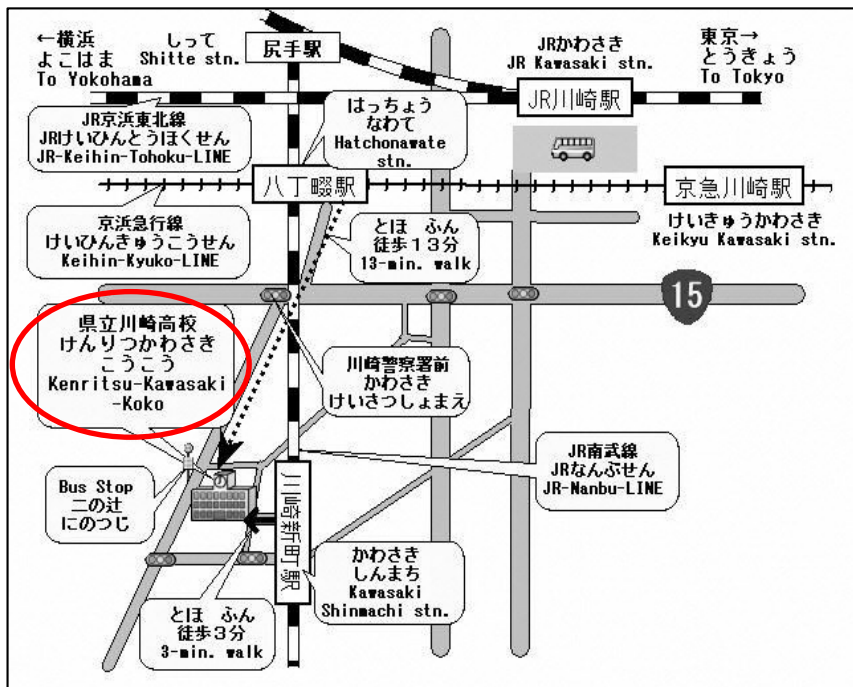

けんかわがくしゅうし えんきょうしつ
県川学習支援教室

けんりつかわさきこうこう きょうしつ か おこな こうこうせいたいしやう がくしゅうし えんきょうしつ
県立川崎高校の教室を借りて行っている、高校生対象の学習支援教室です。

よこまほくとうちく かわさきちく けんりつこうこう こう がいこく こうこうせい
横浜北東地区・川崎地区の県立高校（31校※）の外国につながるのがある高校生が

たいしやう にほんごしどう がくしゅう しんろ
対象で、日本語指導や学習サポートや進路サポートなどをします。

きょうしつ まいしゅうとようび ごぜん ここ なつやすみきょうしつ むりやう
教室は毎週土曜日（午前・午後）と夏休み教室があり、無料です。

にほんご せんせい ほか げんご だいがくせい がくしゅう
日本語の先生その他、言語サポーターや大学生の学習サポーターもいます。

はじ きぼう こうこうせい よやく ひつやう さいしよ きょういくそうだん した
初めて希望する高校生は、予約が必要です。最初に「教育相談」を行います。下の

れんらくさき ちゆう こ つうやく ひつやう ばあい し
連絡先で申し込んでください。通訳が必要な場合はお知らせください。

※横浜北東地区の高校（鶴見、鶴見総合、神奈川工業、神奈川総合、横浜翠嵐、城郷、港北、新羽、岸根、霧が丘、白山、市ヶ尾、田奈、元石川、川和、荏田、新栄）

川崎地区の高校（県川崎、大師、川崎工科、新城、住吉、川崎北、多摩、向の岡工業、生田、百合丘、生田東、菅、麻生総合、麻生）

2024年4月～2025年3月の予定 土曜日 10時～12時 or 13時～15時

○は教室あり、×は教室休み ◎は夏・春休み教室 △オンライン

月	4	5	6	7	8	9	10	11	12	1	2	3	
日	6 ×	4 ×	1 ○	6 ○	3 ×	7 ○	5 ○	2 ○	7 ○	4 ×	1 ○	1 ○	
	13 ○	11 ○	8 ○	13 ○	10 ×	14 ×	12 ○	9 ○	14 ○	11 ○	8 △	8 ○	
	20 ○	18 ○	15 ○	20 ○	17 ×	21 ○	19 ○	16 ○	21 ○	18 ○	15 △	15 ○	
	27 ○	25 ○	22 ○	27 ○	22~24 ◎	28 ○	26 ○	23 ×	28 ×	25 ○	22 ○	22 ○	
			29 ○		31 ○			30 ○					27~29 ◎

れんらくさき
連絡先

認定 NPO 法人多文化共生教育
ネットワークかながわ (ME-net)
高橋 Tel : 090-4454-6133

※県川学習支援教室は神奈川県教育
委員会の委託を受けてME-net が実施
しています。

なお、3月には高校に合格した生徒
対象のプレスクール(10日間)も実施
しています。対象は横浜北東地区・川崎
地区の県立高校(31校)です。