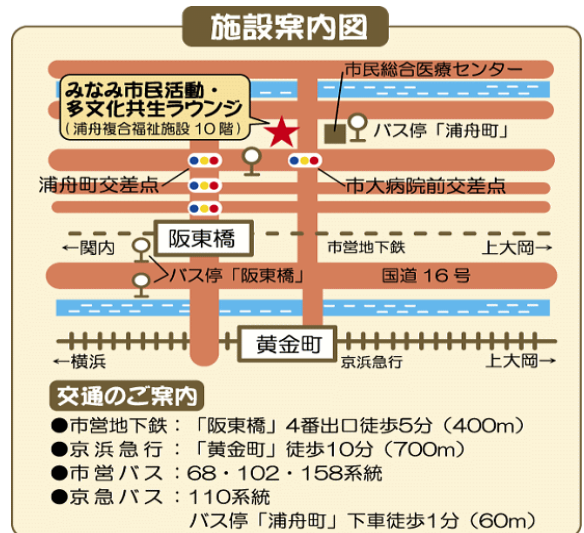

7、連絡・問い合わせ先・運営団体

たぶんかフリースクールよこはま 新井敦子

Tel: 090-7280-6814

E mail: taketomi@shonanfujisawa.com

にんてい ほうじんたぶんかきょうせいきょうりく
認定NPO法人多文化共生教育ネットワークかながわ(ME-net) E-mail: info@me-net.or.jp

045-896-0015(月・水・金)