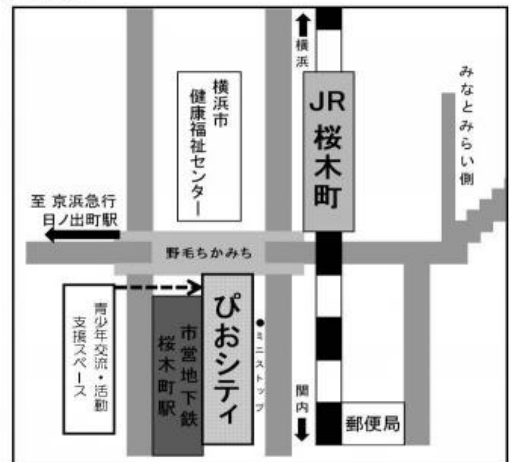

17:00～20:00

かんせんじょうきょう へんこう
(感染状況により 変更あり)

場所

さくらリビング

さくらぎちよう えきまえ かい
(桜木町 駅前 ぴおシティ6階)

と あ みーねっと じむきょく
問い合わせ ME-net事務局

info@me-net.or.jp

けんめい
*件名に「みらとび」といれてください。

げつ・すい・きん
045-896-0015(月・水・金10:00～17:00)

アクセス

MIRA-TOBI CLASS

きょうしつ まいしゅうげつ よう び じ じ
みらとび教室(毎週月曜日17時~20時)

2021~2022年

10月	11月	12月	1月	2月	3月
4日 ○	1日 ○	6日 ○	3日 ×	7日 ○	7日 ○
11日 ○	8日 ○	13日 ○	10日 ×	14日 ○	14日 ○
18日 ○	15日 ○	20日 ○	17日 ○	21日 ○	21日 ×
25日 ○	22日 ○	27日 ×	24日 ○	28日 ○	28日 ×
	29日 ○		31日 ○		