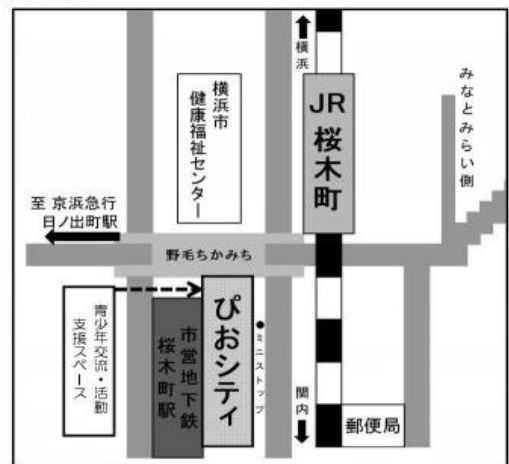

17:00~20:00

かんせんじょうきょう へんこう
(感染状況により 変更あり)

場所

さくらリビング

さくらぎちよう えきまえ かい
(桜木町 駅前 ぴおシティ6階)

と あ みーねっと じむきょく
問い合わせ ME-net事務局

info@me-net.or.jp

けんめい
*件名に「みらとび」といれてください。

045-896-0015(月水金)

アクセス

MIRA-TOBI CLASS

みらとび教室(毎週月曜日17時~20時)

2021年

4月	5月	6月	7月	8月	9月
5日 ×	3日 ×	7日 ○	5日 ○	2日 ×	6日 ○
12日 ○	10日 ○	14日 ○	12日 ○	9日 ×	13日 ○
19日 ○	17日 ○	21日 ○	19日 ○	16日 ×	20日 ×
26日 ○	24日 ○	28日 ○	26日 ×	23日 ○	27日 ○
	31日 ○			30日 ○	