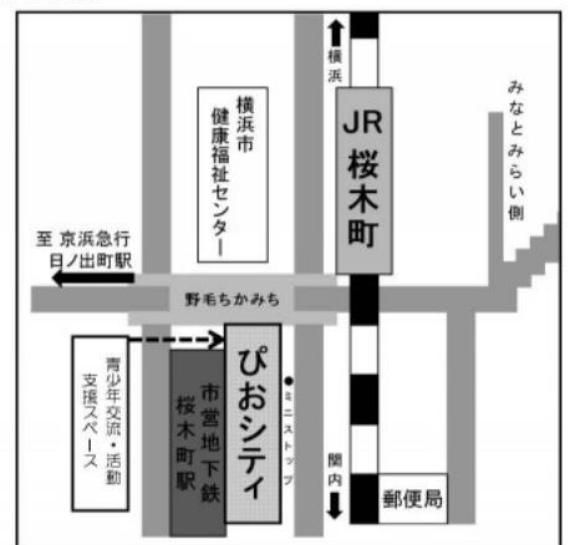

みらいへ とびたて教室

- ★場 所_さくらリビング(桜木町駅前ぴおシティビル6階)
- ★日 時_毎週火曜日17時~19時
- ★対 象 者_外国につながる中学生や高校生など
- ★内 容_日本語や学校の勉強のサポート
- ★教える人_外国につながる大学生や社会人ボランティア
- ★参 加 料_無料
- ★主催団体_認定NPO法人多文化共生教育ネットワークかながわ(ME-net)
- ★共催団体_よこはまユース、ユッカの会、友ゆうスペース、ワールドキッズ
- ★問合せ先_ME-net事務局 045-896-0015(月水金)
  または 080-4875-2301(いぐさ)

【多文化子ども・若者支援センター】のご案内
みらとび教室と同時に、外国につながる子ども・若者の教育相談、在留相談、進路・就職相談も行います。(要予約)

認定NPO法人多文化共生教育ネットワークかながわ(ME-net)について
神奈川県内で外国につながる子ども若者の教育支援を行う団体です。神奈川県教育委員会との協働事業を様々な実施しています。
詳しくは <http://me-net.or.jp/>

アクセス

多文化子ども・若者支援センター及びみらとび教室は福祉医療機構(WAM)の社会福祉振興助成事業により運営されています。